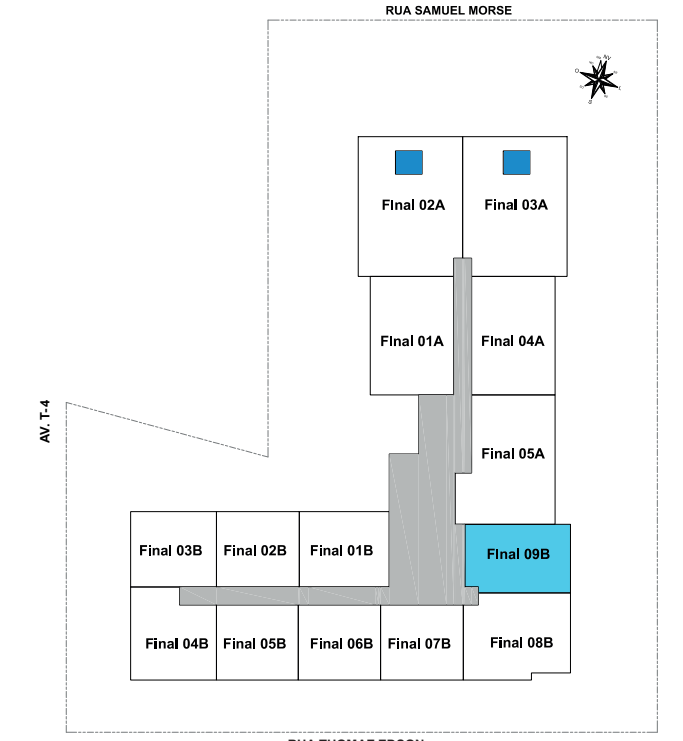

TIPO 01

PENTHOUSE 09		PENTHOUSE 10	
PENTHOUSE 08		2906A	2907A
PENTHOUSE 07		2805A	2806A
PENTHOUSE 06		2704A	2705A
2601A	2602 A	2603 A	2604 A
2501A	2502 A	2503 A	2504 A
2401A	2402 A	2403 A	2404 A
2301A	2302 A	2303 A	2304 A
2201A	2202 A	2203 A	2204 A
2101A	2102 A	2103 A	2104 A
2001A	2002 A	2003 A	2004 A
1901A	1902 A	1903 A	1904 A
1801A	1802 A	1803 A	1804 A
1701A	1702 A	1703 A	1704 A
1601A	1602 A	1603 A	1604 A
1501A	1502 A	1503 A	1504 A
1401A	1402 A	1403 A	1404 A
1301A	1302 A	1303 A	1304 A
1201A	1202 A	1203 A	1204 A
1101A	1102 A	1103 A	1104 A
1001A	1002 A	1003 A	1004 A
901A	902 A	903 A	904 A
801A	802 A	803 A	804 A
701A	702 A	703 A	704 A
601A	602 A	603 A	604 A
501A	502 A	503 A	504 A
401A	402 A	403 A	404 A
301A	302 A	303 A	304 A

LAZER
GARAGEM 01
TÉRREO
SUBSÓLO 01
SUBSÓLO 02