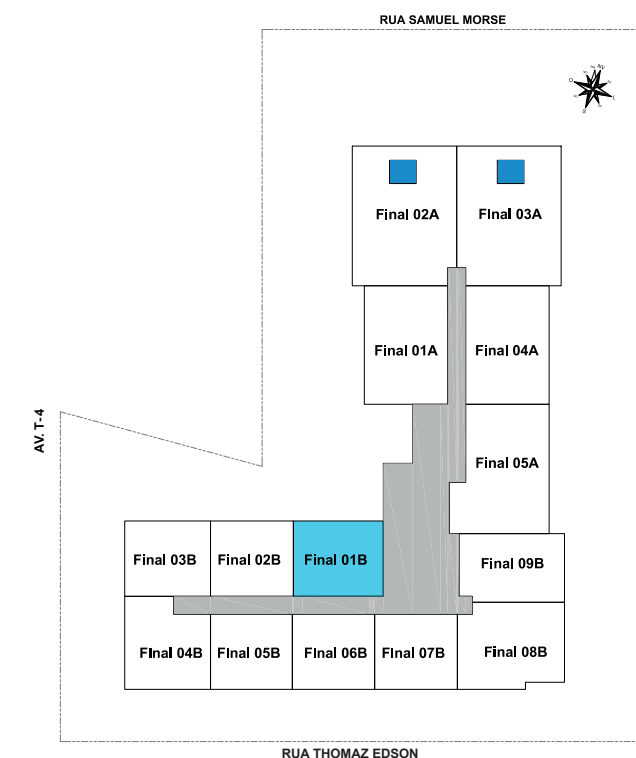

TIPO 01

LAZER
GARAGEM 01
TERREO
SUBSOLO 01
SUBSOLO 02