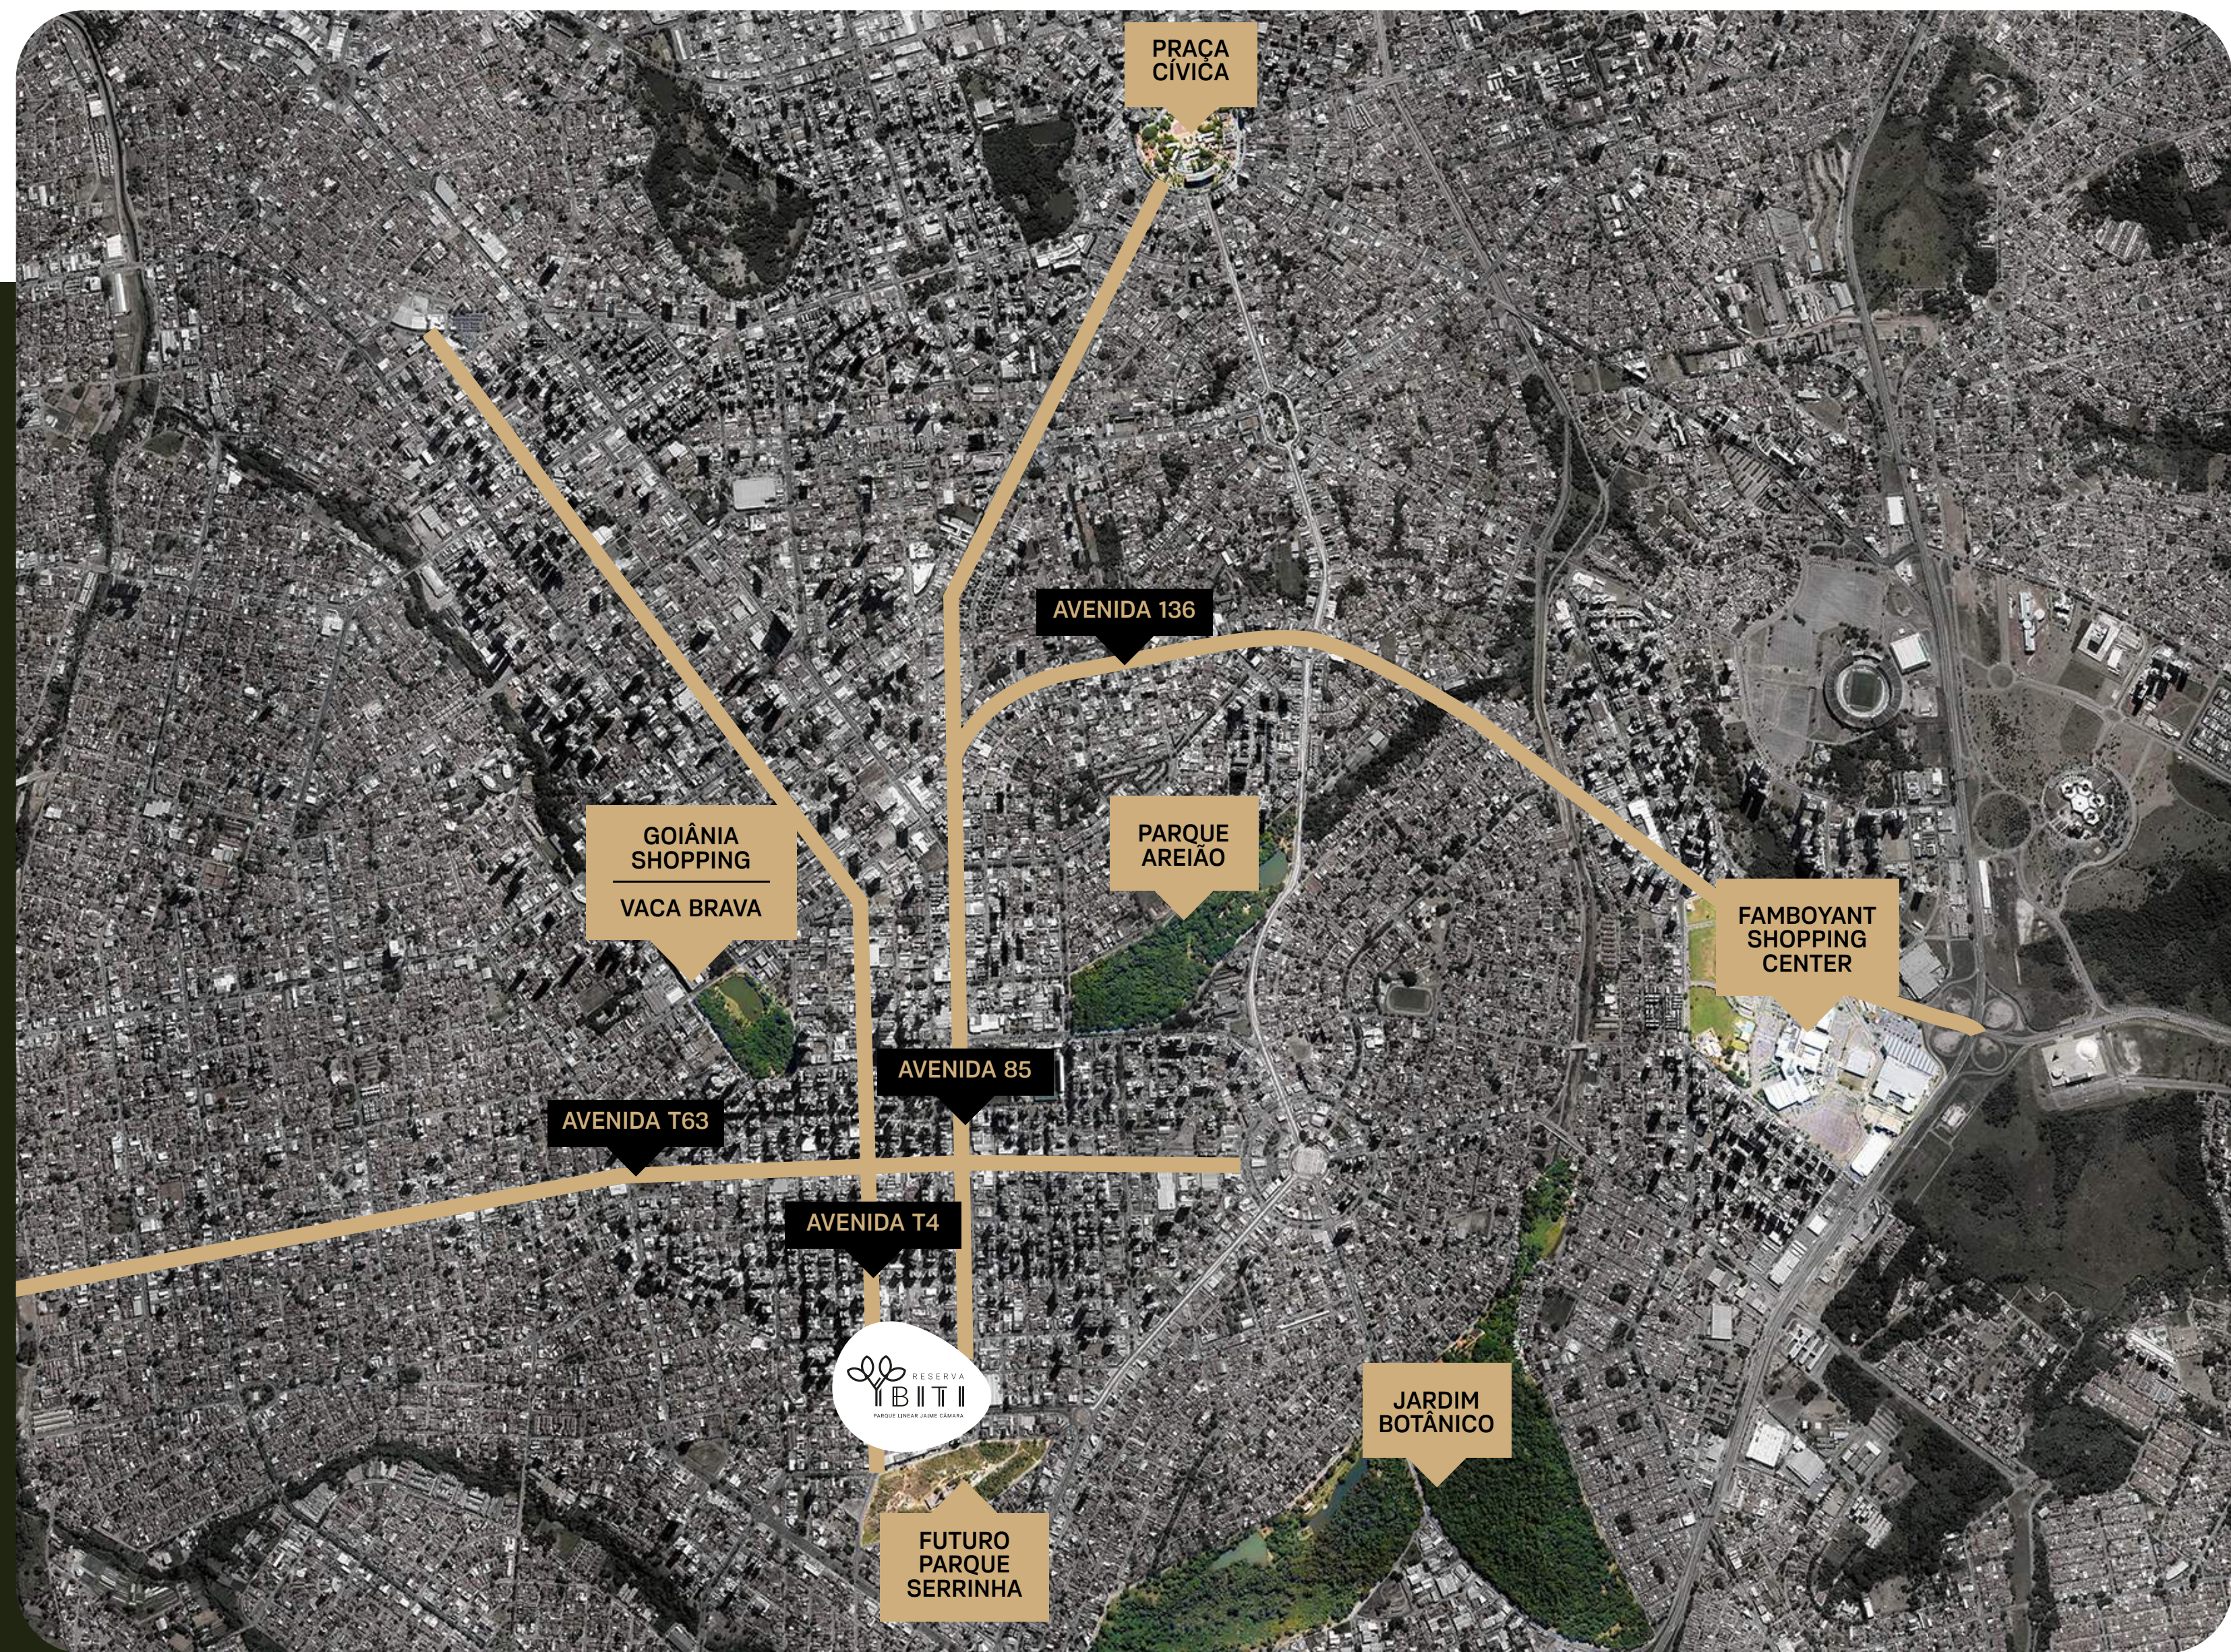

EM UM RAIO DE 2KM

você tem acesso
a diversas comodidades,
serviços e comércio
de alto padrão.

2km

GASTRONOMIA E ALIMENTAÇÃO

- Garibaldi
- Mariana Perdomo
- Bendita Madre
- Empório Saccaria
- Mau Nenhum
- Pão e Cia
- Panificadora Maná
- Casa Elza
- Origini Pastifício
- Jeronimo (em breve)